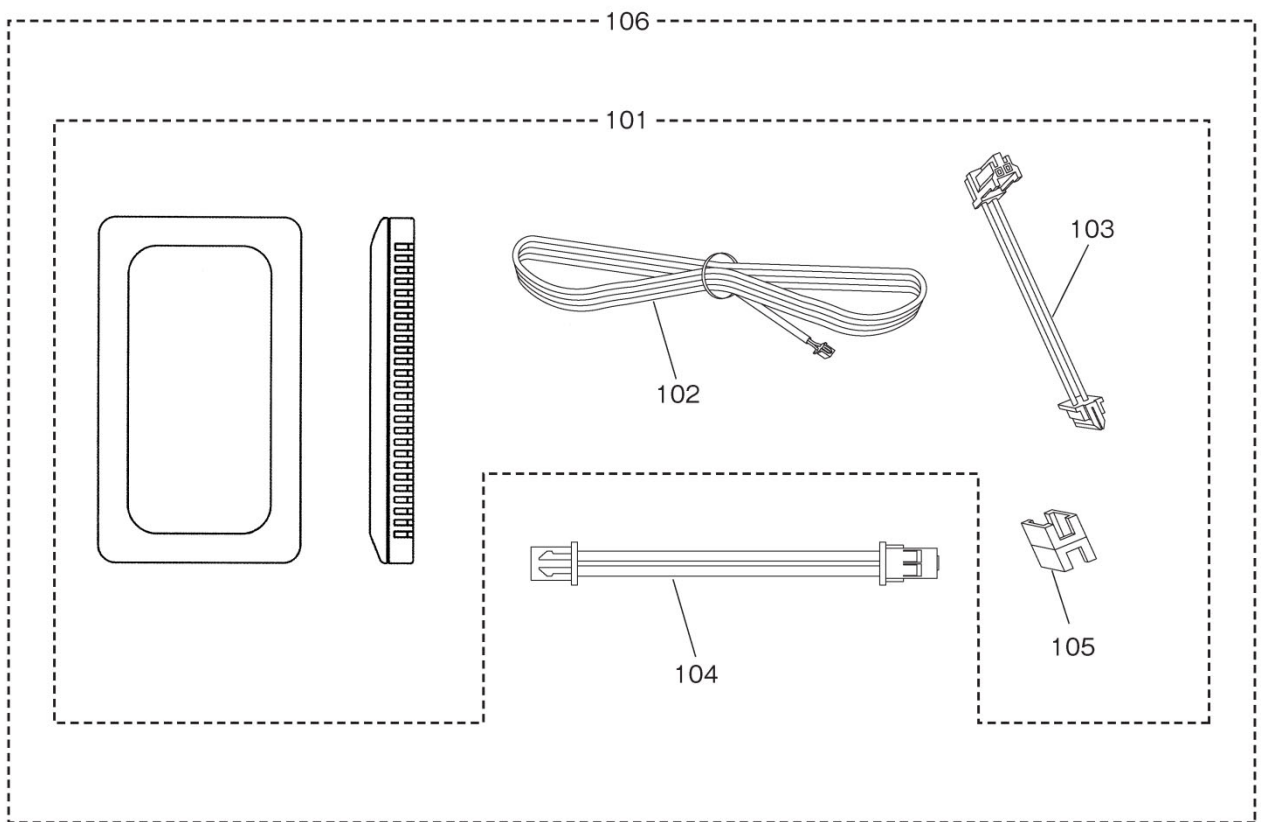

ДОПОЛНИТЕЛЬНЫЕ ЧАСТИ ДЛЯ СИСТЕМЫ КОНДИЦИОНЕРОВ MITSUBISHI ELECTRIC Выносной датчик

Ноя. 2011

BWE11310

ПРЕДМЕТНЫЙ УКАЗАТЕЛЬ
PAC- SE 40 TSA- E
PAC- SE 41 TS- E

№	Часть №	G: только для RoHS W: RoHS Применить путем запуска изменения		Спецификация	PAC-SE40TSA-E	PAC-SE41TS-E					№ рисунка	Примечания для моделей	Инф. о редакциях
			Наименование части										
101	R63 Y01 310	G	Дистанционный датчик		1						W264945G14		
102	R61 004 311	G	Кабель		1	1					W870958G02		
103	R61 006 275	G	Кабель		1	1					W870957G01		
104	R61 007 275	G	Кабель			1					W870957G02		
105	R61 008 275	G	Разъем		1	1					P432261X01		
106	R61 Y11 287	G	Дистанционный датчик			1					W264945G15		