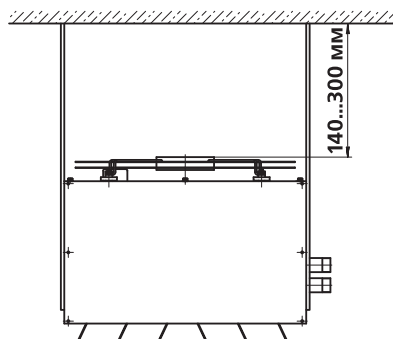

Рекомендуемые схемы установки агрегата:

Схема 1.

Вертикальная установка с креплением к стене с использованием монтажного комплекта N1

Схема 2.

Горизонтальная установка с креплением к потолку с использованием монтажного комплекта N2

Схема 3.

Вертикальная установка с креплением к потолку с использованием монтажного комплекта N3

При заказе монтажного комплекта необходимо указать его номер и марку АВО-К.

Пример записи при заказе монтажного комплекта N1 для АВО-К-5хВ1 :