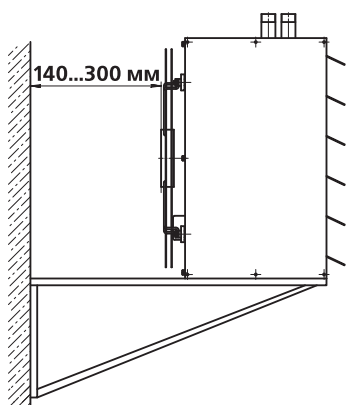

Рекомендуемые схемы установки агрегата:

Схема 1.

Вертикальная установка с креплением к стене с использованием монтажного комплекта N1

Схема 2.

Горизонтальная установка с креплением к потолку с использованием монтажного комплекта N2