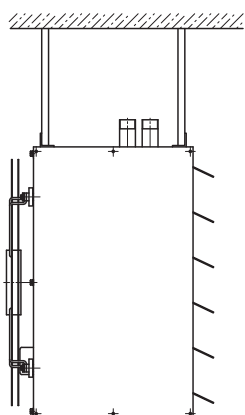

Рекомендуемые схемы установки агрегата:

Схема 1.

Вертикальная установка с креплением к стене с использованием монтажного комплекта N1

Схема 2.

Горизонтальная установка с креплением к потолку с использованием монтажного комплекта N2

Схема 3.

Вертикальная установка с креплением к потолку с использованием монтажного комплекта N3

При заказе монтажного комплекта необходимо указать его номер и марку АВО-К.

Пример записи при заказе монтажного комплекта N1 для АВО-К-5хВ1 :